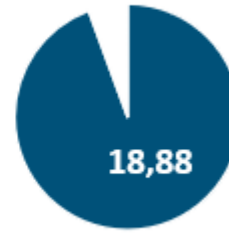

La prestation de nos formateurs:

■ Note moyenne / 20

Le contenu de nos formations

■ Note moyenne / 20

L'organisation de nos formations

■ Note moyenne / 20

Pour toutes demandes de renseignements vous pouvez contacter Sabrina Lemesle : sabrina,lemesle@gruau.com